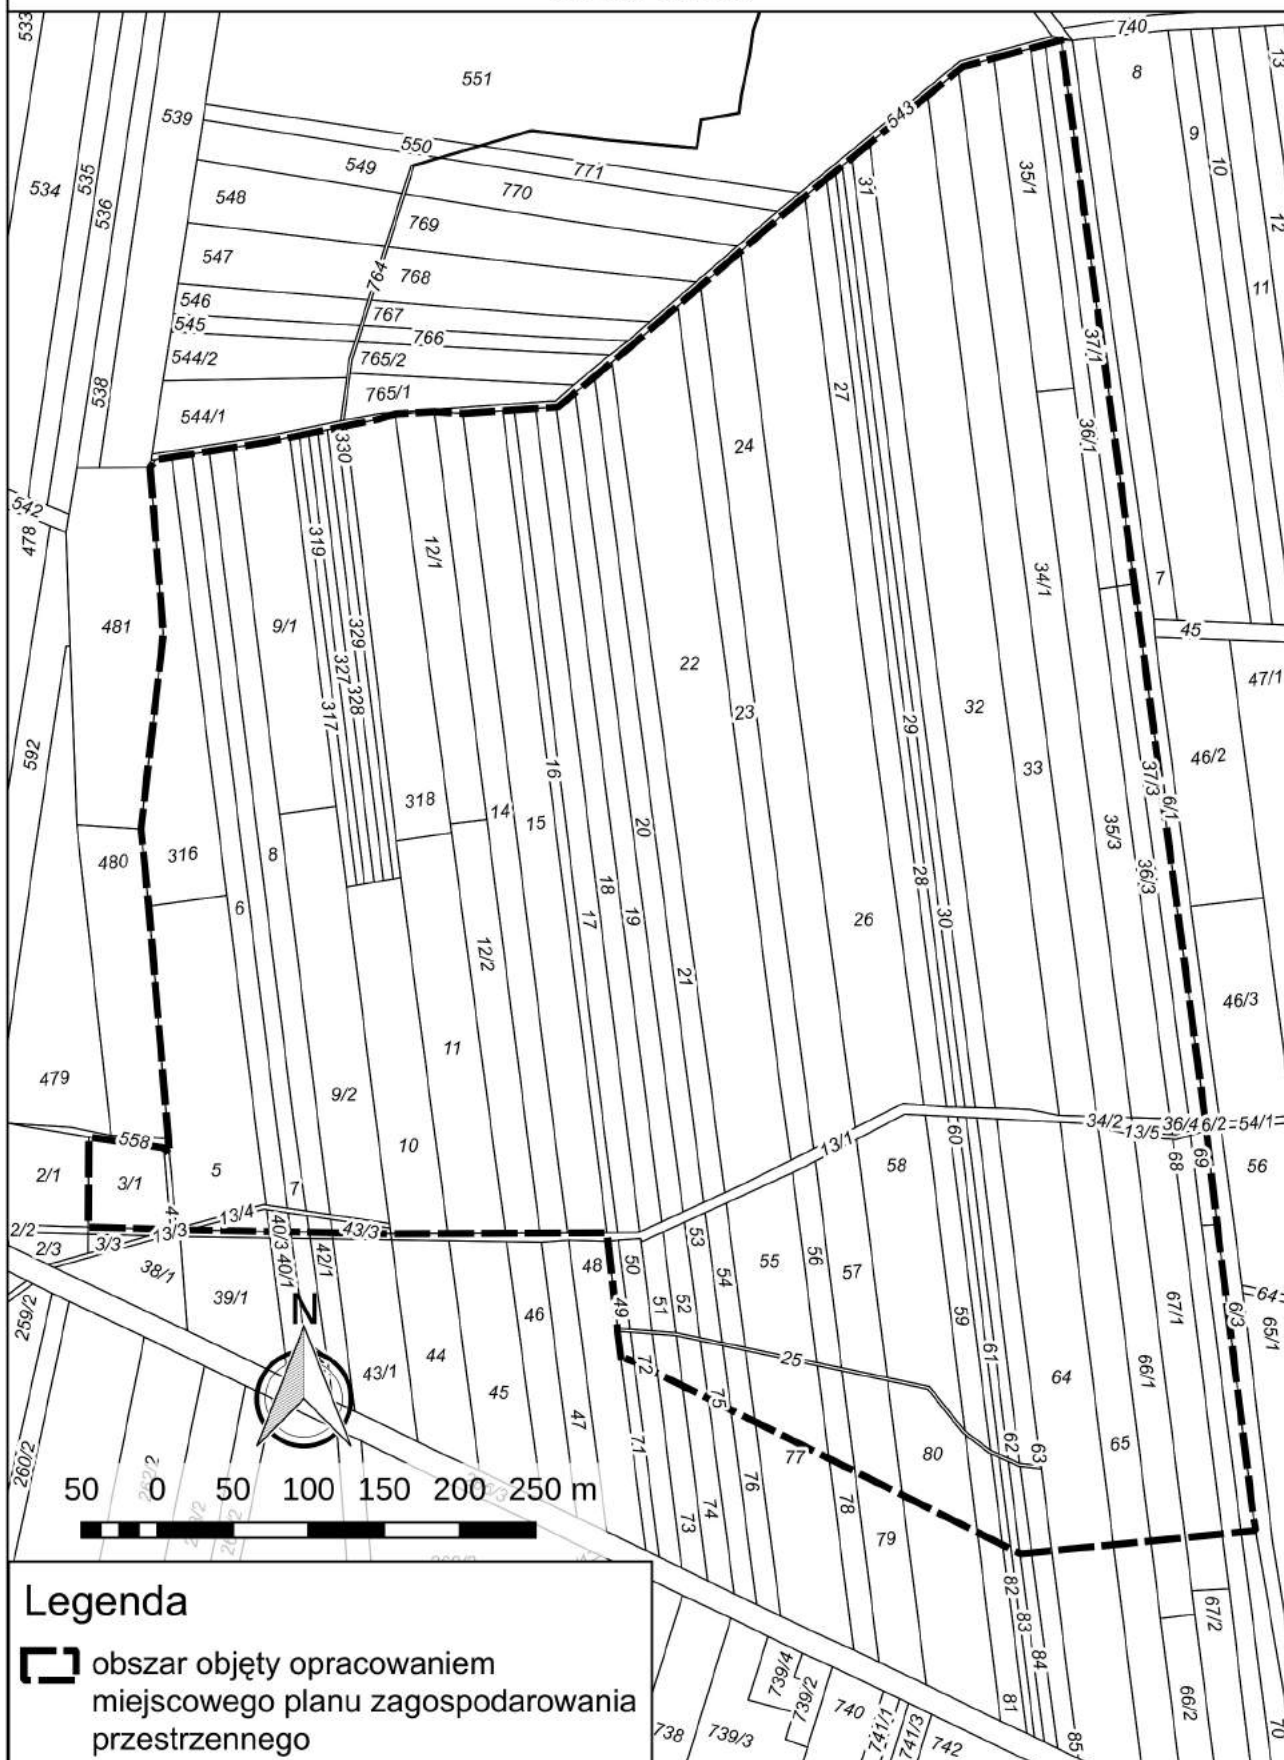

ZAŁĄCZNIK GRAFICZNY NR 1
DO UCHWAŁY Nr XXIII.135.2021 RADY GMINY POTWORÓW z dnia 23 lutego 2021 r.
w sprawie przystąpienia do sporządzenia miejscowego planu zagospodarowania przestrzennego
dla obszarów rolniczej i leśnej przestrzeni produkcyjnej w sołectwie Łojków
SKALA 1:5 000

Legenda

 obszar objęty opracowaniem miejscowego planu zagospodarowania przestrzennego